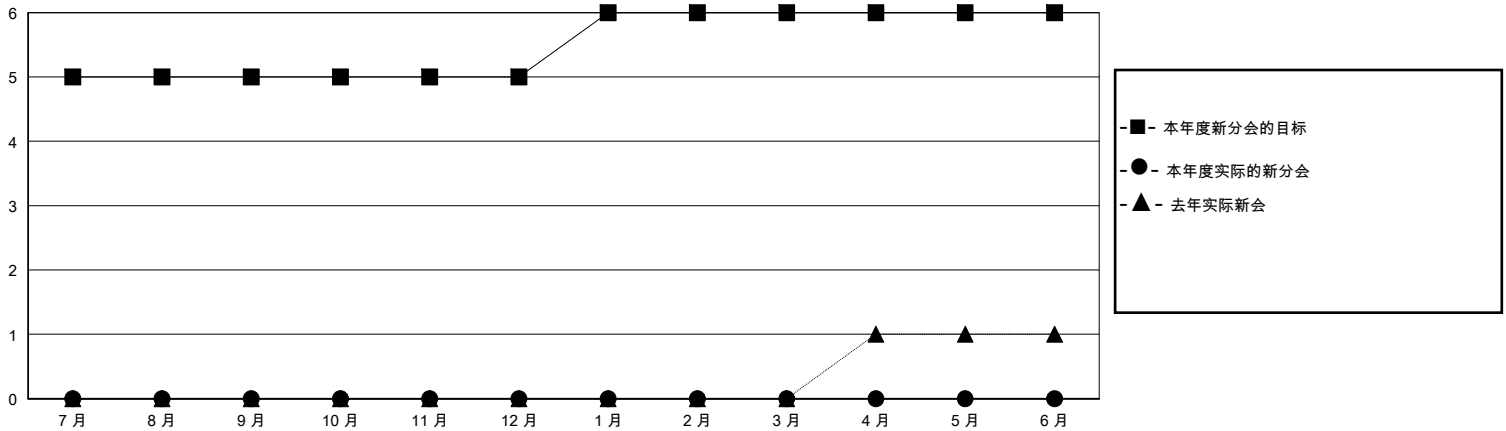

# MONTHLY MEMBERSHIP PROGRESS REPORT

District 394

Results as of: 11/30/2024

GMT:

地点 CHINA

GMT宪章区

分会			
成果 2024-2025			
季	新分会目标	新会	会员流失的分会
7月/8月/9月	5	0	0
10月/11月/12月	0	0	0
1月/2月/3月	1	0	0
4月/5月/6月	0	0	0

位会员@每位须缴			
成果 2024-2025			
季	会员净增长目标	实际会员增长数	实际退会会员 (包括转会)
7月/8月/9月	191	2	153
10月/11月/12月	127	8	7
1月/2月/3月	64	0	0
4月/5月/6月	0	0	0

目标与实际新会累积

目标和实际会员累积

已取消的分会: 0	1 CLUBS OF 31 增添1位或以上的注册会员	性别分布 男 388 (64.88%) 女 210 (35.12%)
放弃的会员 过世 0 分会已取消 0 其他 160 总计 160	<a href="#">点击这里取得累计会员数据</a>	总计家庭单位会员数 0 支付减半会费的家庭会员 0