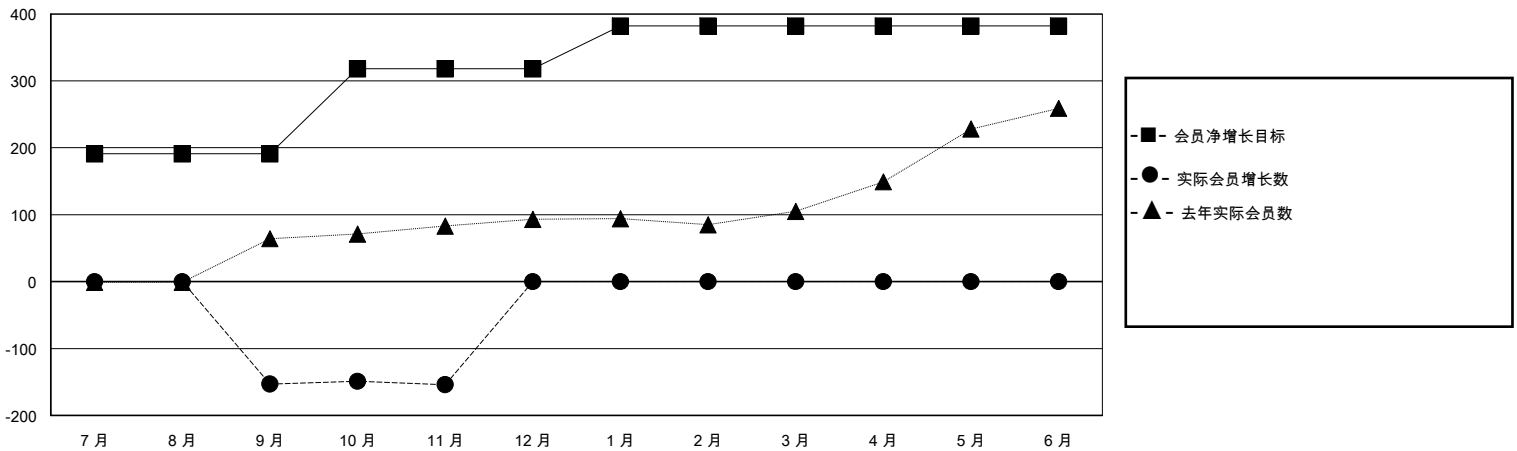

# MONTHLY MEMBERSHIP PROGRESS REPORT

District 394

Results as of: 11/30/2024

GMT:

地点 CHINA

GMT宪章区

分会			
成果 2024-2025			
季	新分会目标	新会	会员流失的分会
7月/8月/9月	5	0	0
10月/11月/12月	0	0	0
1月/2月/3月	1	0	0
4月/5月/6月	0	0	0

位会员@每位须缴			
成果 2024-2025			
季	会员净增长目标	实际会员增长数	实际退会会员 (包括转会)
7月/8月/9月	191	2	153
10月/11月/12月	127	8	7
1月/2月/3月	64	0	0
4月/5月/6月	0	0	0

目标与实际新会累积

目标和实际会员累积

已取消的分会: 0	1 CLUBS OF 31 增添1位或以上的注册会员	性别分布 男 388 (64.88%) 女 210 (35.12%)
放弃的会员 过世 0 分会已取消 0 其他 160 总计 160	<a href="#">点击这里取得累计会员数据</a>	总计家庭单位会员数 0 支付减半会费的家庭会员 0